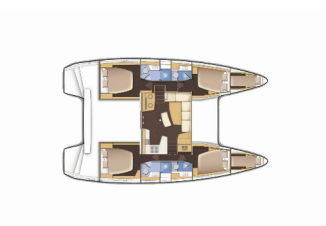

LAGOON 42

lonas (2020)

PRIMA SAILING
charter agency

VEMSA D.O.O. • Ozka Ulica 7 • 2310 Slovenska Bistrica • Slovenija

Telefon: +386 41 767 155

E-pošta: booking@prima-sailing.com

Web: prima-sailing.com

Charter Baza	Rhodes New Marina, Grčija
Plovilo ID	4976
Znamka Plovila	Lagoon-Bénéteau
Ime Plovila	lonas
Letnik	2020
Dolžina	12.80 M
Kabine	4 + 2
Postelje	8 + 2 + 2
WC/Tuš	4