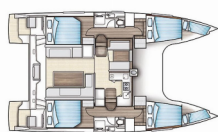

Charter Baza	ACI Marina Jezera, Hrvaška
Plovilo ID	497
Znamka Plovila	Nautitech Rochefort
Ime Plovila	Kalea
Letnik	2015
Dolžina	11.98 M
Kabine	4 + 2
Postelje	8 + 2
WC/Tuš	2

ELEKTRIKA: Generator, Gretje, Inverter, Polnilec za akumulator, Priključek 220 V, Sončni paneli

NOTRANJOST: Barometer, Ura

PALUBA: Anchor swivel, Bimini top, Bokobran okrogel, Bokobrani, Čaklja (mezomariner), Cev za vodo, Črna krogla, Črni stožec, Davit, Debela vrv, Električen siderni vitel, Glavno sidro, Gumenjak (Pomožni čoln), Impeller, V-belt, oilfilter, Jamborni sedež z vrečo, Miza v kokpitu z razsvetljavo, Pasarela (mostiček), Plastično vedro, Platforma za kopanje, Pomožno sidro (rezervno sidro), Posoda za gorivo, Posoda za vodo, Privezne vrvi, Reflektor, Set za popravilo čolna, Siderna vrv, Sidro Jambo, Špring vrvi, Tik v kokpitu, Tlačilka za gumenjak, Zunanji/krmni tuš