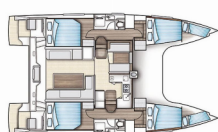

Charter Baza	ACI Marina Jezera, Hrvaška
Plovilo ID	497
Znamka Plovila	Nautitech Rochefort
Ime Plovila	Kalea
Letnik	2015
Dolžina	11.98 M
Kabine	4 + 2
Postelje	8 + 2
WC/Tuš	2

ELEKTRIKA: Generator, Gretje, Inverter, Polnilec za akumulator, Priključek 220 V, Sončni paneli