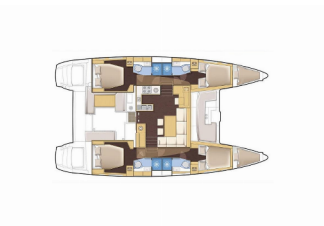

LAGOON 450 F

Thetis (2020)

PRIMA SAILING
charter agency

VEMSA D.O.O. • Ozka Ulica 7 • 2310 Slovenska Bistrica • Slovenija

Telefon: +386 41 767 155

E-pošta: booking@prima-sailing.com

Web: prima-sailing.com

Charter Baza	Rhodes New Marina, Grčija
Plovilo ID	4967
Znamka Plovila	Lagoon-Bénéteau
Ime Plovila	Thetis
Letnik	2020
Dolžina	13.96 M
Kabine	4 + 2
Postelje	8 + 2 + 2
WC/Tuš	4 + 1

ELEKTRIKA: Generator, Inverter, Klima, Sončni paneli

NAVIGACIJA: Automatski pilot, Daljnogled, GPS chart ploter, Šestilo, plotter

NOTRANJOST: Električni WC, Ventilatorji

PALUBA: Bimini top, Hidravlična pasarela, Pomožni čoln z motorjem, Sprayhood

UDOBJE: Jastuci u kokpitu

VARNOST: EPIRB-Distress radio beacons, Horseshoe lifebuoy (podkva za reševanje), Plavajoča luč, VHF radio postaja

ZABAVA: Radio