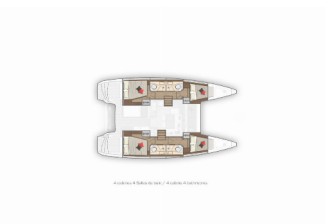

Charter Baza	Marina Dalmacija, Hrvaška
Plovilo ID	4912
Znamka Plovila	Lagoon-Bénéteau
Ime Plovila	Tom & Jerry
Letnik	2019
Dolžina	11.74 M
Kabine	4 + 2
Postelje	8 + 2 + 2
WC/Tuš	4

ELEKTRIKA: Generator, Klima

PALUBA: Bimini top, Bokobrani, Čaklja (mezomariner), Miza v kokpitu, Sidro, Sidro z verigo, Zunajkrmni motor

UDOBJE: Blazine v kokpitu, Brisače, Posteljnina

VARNOST: Komplet prve pomoči

ZABAVA: Karaoke, Notranji zvočniki, Radio, USB, Bluetooth, TV, Wi-Fi Internet