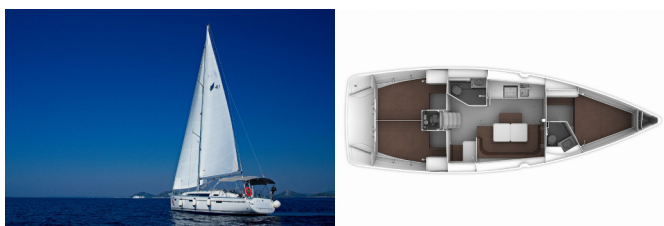

Charter Baza	Marina Hramina, Hrvaška
Plovilo ID	488
Znamka Plovila	Bavaria Yachtbau
Ime Plovila	MH 65
Letnik	2016
Dolžina	12.35 M
Kabine	3
Postelje	6 + 1
WC/Tuš	2

ELEKTRIKA: Akumulator, Črpalka, Električna kalužna črpalka, Gretje, Polnilec za akumulator, Priključek 220 V, Startni akumulator, Vtičnica 220V, 12 V