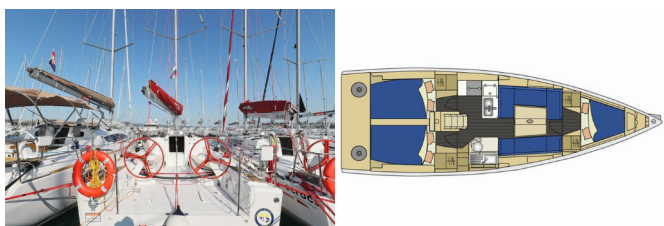

Charter Baza	Marina Kornati, Hrvaška
Plovilo ID	4861
Znamka Plovila	Elan Marine
Ime Plovila	Uniform
Letnik	2012
Dolžina	10.60 M
Kabine	3
Postelje	6 + 2
WC/Tuš	1

ELEKTRIKA: Električna kalužna črpalka, Gretje, Inverter

PALUBA: Bimini top, Bokobrani, Električen siderni vitel, Glavno sidro, Gumenjaki (Pomožni čoln), Jamborni sedež z vrečo, Miza v kokpitu, Pomožno sidro (rezervno sidro), Zunanji/krmni tuš

UDOBJE: Jastuci u kokpitu