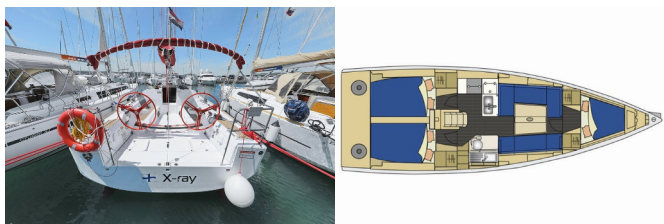

Charter Baza	Marina Kornati, Hrvaška
Plovilo ID	4860
Znamka Plovila	Elan Marine
Ime Plovila	X-Ray
Letnik	2012
Dolžina	10.60 M
Kabine	3
Postelje	6 + 2
WC/Tuš	1

ELEKTRIKA: Električna kalužna črpalka, Gretje, Inverter

NOTRANJOST: Miza u salonu

PALUBA: Bimini top, Bokobrani, Električen siderni vitel, Glavno sidro, Gumenjaki (Pomožni čoln), Jamborni sedež z vrečo, Miza v kokpitu, Pomožno sidro (rezervno sidro), Zunanji/krmni tuš