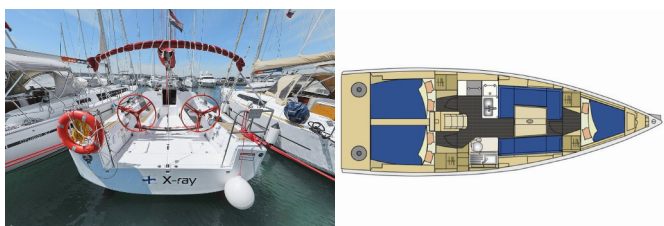

ELAN 350 PERFORMANCE

X-Ray (2012)

PRIMA SAILING
charter agency

VEMSA D.O.O. • Ozka Ulica 7 • 2310 Slovenska Bistrica • Slovenija

Telefon: +386 41 767 155

E-pošta: booking@prima-sailing.com

Web: prima-sailing.com

Charter Baza	Marina Kornati, Hrvaška
Plovilo ID	4860
Znamka Plovila	Elan Marine
Ime Plovila	X-Ray
Letnik	2012
Dolžina	10.60 M
Kabine	3
Postelje	6 + 2
WC/Tuš	1

ELEKTRIKA: Električna kalužna črpalka, Gretje, Inverter

JADRA: Lazy bag, Lazy jacks

KUHINJA: Hladilnik, Kuhinjski pribor, Plinske jeklenke, Topla voda

NAVIGACIJA: Automatski pilot, GPS chart plotter - cockpit, Kompas, Nautične karte in vodič, Šestilo, plotter, Wind/speed/depth instrumenti

NOTRANJOST: Miza u salonu

PALUBA: Bimini top, Bokobrani, Električen siderni vitel, Glavno sidro, Gumenjak (Pomožni čoln), Jamborni sedež z vrečo, Miza v kokpitu, Pomožno sidro (rezervno sidro), Zunanji/krmni tuš

UDOBJE: Jastuci u kokpitu

VARNOST: Horseshoe lifebuoy (podkva za reševanje), Klešče za rezanje žice, Rešilni jopiči, Set orodja, Signalne rakete in baklje, Varnostni trakovi, VHF radio postaja

ZABAVA: Notranji zvočniki, Radio CD/mp3 player, USB, AUX input, TV + DVD, Zunaji zvočniki