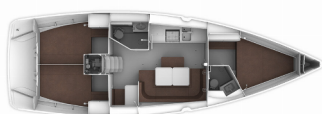

BAVARIA CRUISER 41

MH 63 (2016)

PRIMA SAILING
charter agency

VEMSA D.O.O. • Ozka Ulica 7 • 2310 Slovenska Bistrica • Slovenija

Telefon: +386 41 767 155

E-pošta: booking@prima-sailing.com

Web: prima-sailing.com

Charter Baza	Marina Hramina, Hrvaška
Plovilo ID	486
Znamka Plovila	Bavaria Yachtbau
Ime Plovila	MH 63
Letnik	2016
Dolžina	12.35 M
Kabine	3
Postelje	6 + 1
WC/Tuš	2

ELEKTRIKA: Akumulator, Črpalka, Električna kalužna črpalka, Gretje, Polnilec za akumulator, Prikluček 220 V, Startni akumulator, Vtičnica 220V, 12 V

KUHINJA: Črpalka za vodo, Hladilnik, Kuhalnik, Kuhinjski pribor, Pečica, Plinske jeklenke, Pomivalni stroj, Topla voda

NAVIGACIJA: Automatski pilot, Daljnogled, GPS chart ploter, Log, Hitrost, Globina, Merilec hitrosti vetra, Nautične karte in vodič, Navigacijski pribor, Peljar, Premčni propeler, Ročni kompas

NOTRANJOST: Barometer, Termometer, Toaletni papir

PALUBA: Bimini top, Bokobrani, Čaklja (mezomariner), Cev za vodo, Električen siderni vitel, Glavni kompas na palubi, Gumenjaki (Pomožni čoln), Impeler, Jamborni sedež z vrečo, Kalužna črpalka - Ročna, Krmne stopnice, Lij za gorivo, Miza v kokpitu, Pasarela (mostiček), Plastično vedro, Platforma za kopanje, Posoda za gorivo, Privezne vrvi, Rezervno motorno olje, Ročke za vinče, Ščetka za palubo, Sidro z verigo, Sprayhood, Tik v kokpitu, Zunanji/krmni tuš

UDOBJE: Blazine, Brisače, Deke, Posteljnina

VARNOST: Baklja, Boja za reševanje z lučko, Gasilni aparat, Komplet prve pomoči, Pomožno rudo kormila - argola, Rešilni jopiči, Rezervni deli, Rog (troblja) za meglo, Search light, Set orodja, Signali nevarnosti, Varnostni trakovi, Vesla, VHF radio postaja

ZABAVA: DVD player, LCD TV, Radio CD player