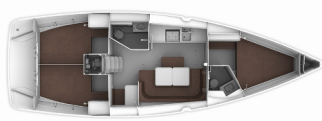

BAVARIA CRUISER 41

MH 62 (2016)

PRIMA SAILING
charter agency

VEMSA D.O.O. • Ozka Ulica 7 • 2310 Slovenska Bistrica • Slovenija

Telefon: +386 41 767 155

E-pošta: booking@prima-sailing.com

Web: prima-sailing.com

Charter Baza	Marina Hramina, Hrvaška
Plovilo ID	485
Znamka Plovila	Bavaria Yachtbau
Ime Plovila	MH 62
Letnik	2016
Dolžina	12.35 M
Kabine	3
Postelje	6 + 1
WC/Tuš	2

ELEKTRIKA: Akumulator, Črpalka, Električna kalužna črpalka, Gretje, Polnilec za akumulator, Priključek 220 V, Startni akumulator, Vtičnica 220V, 12 V

KUHINJA: Črpalka za vodo, Hladilnik, Kuhalnik, Kuhinjski pribor, Pečica, Plinske jeklenke, Pomivalni stroj, Topla voda

NAVIGACIJA: Automatski pilot, Daljnogled, GPS chart ploter, Log, Hitrost, Globina, Merilec hitrosti vetra, Nautične karte in vodič, Navigacijski pribor, Peljar, Premčni propeler, Ročni kompas

NOTRANJOST: Barometer, Termometer, Toaletni papir

PALUBA: Bimini top, Bokobrani, Čaklja (mezomariner), Cev za vodo, Električen siderni vitel, Glavni kompas na palubi, Gumenjaki (Pomožni čoln), Impeler, Jamborni sedež z vrečo, Kalužna črpalka - Ročna, Krmne stopnice, Lij za gorivo, Miza v kokpitu, Pasarela (mostiček), Plastično vedro, Platforma za kopanje, Posoda za gorivo, Privezne vrvi, Rezervno motorno olje, Ročke za vinče, Ščetka za palubo, Sidro z verigo, Sprayhood, Tikovina u kokpitu, Zunanji/krmni tuš

UDOBJE: Blazine, Brisače, Deke, Posteljnina

VARNOST: Baklja, Boja za reševanje z lučko, Gasilni aparat, Komplet prve pomoči, Pomožno rudo kormila - argola, Rešilni jopiči, Rezervni deli, Rog (troblja) za meglo, Search light, Set orodja, Signali nevarnosti, Varnostni trakovi, Vesla, VHF radio postaja

ZABAVA: DVD player, LCD TV, Radio CD player, Wi-Fi Internet