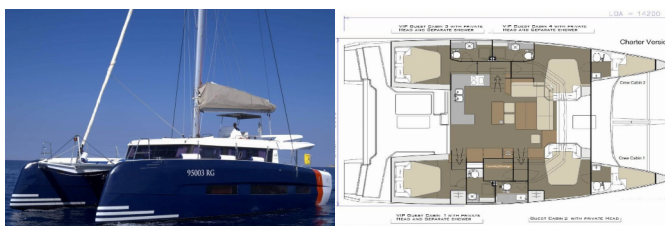

Charter Baza	ACI Marina Dubrovnik, Hrvaška
Plovilo ID	4832
Znamka Plovila	Dufour Yachts
Ime Plovila	Shu
Letnik	2019
Dolžina	14.70 M
Kabine	4 + 2
Postelje	8 + 1 + 2
WC/Tuš	4 + 1

ELEKTRIKA: Generator, Gretje, Inverter, Klima, Konverter 220V/12V, Razsoljevalec

NOTRANJOST: Električni WC, LED razsvetljava, Pralni stroj

PALUBA: Hidravlična pasarela, Hladilnik v kokpitu, Pomožni čoln z motorjem, Roštilj, Tikovina u kokpitu, Ultra sidro

UDOBJE: Brisače, Sundeck cushions, Usnjene blazine v salonu