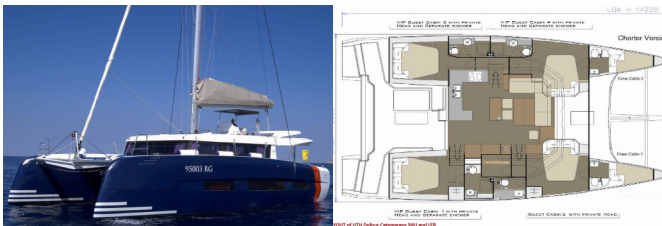

Charter Baza	ACI Marina Dubrovnik, Hrvaška
Plovilo ID	4831
Znamka Plovila	Dufour Yachts
Ime Plovila	Ler
Letnik	2019
Dolžina	14.70 M
Kabine	4 + 2
Postelje	8 + 1 + 2
WC/Tuš	4 + 1

ELEKTRIKA: Generator, Gretje, Inverter, Klima, Konverter
220V/12V

NOTRANJOST: Električni WC, LED razsvetljava, Pralni stroj

PALUBA: Hidravlična pasarela, Hladilnik v kokpitu, Pomožni
čoln z motorjem, Roštilj, Tik v kokpitu, Ultra sidro

UDOBJE: Brisače, Sundeck cushions, Usnjene blazine v
salonu