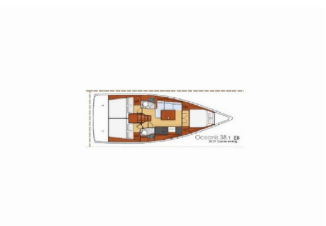

OCEANIS 38.1

Elisa (2018)

PRIMA SAILING
charter agency

VEMSA D.O.O. • Ozka Ulica 7 • 2310 Slovenska Bistrica • Slovenija

Telefon: +386 41 767 155

E-pošta: booking@prima-sailing.com

Web: prima-sailing.com

Charter Baza	Marina Lefkas, Grčija
Plovilo ID	4804
Znamka Plovila	Bénéteau
Ime Plovila	Elisa
Letnik	2018
Dolžina	11.50 M
Kabine	3
Postelje	6 + 2
WC/Tuš	2

PALUBA: Bimini top, Bokobrani, Električen siderni vitel, Gumenjak (Pomožni čoln), Krmne stopnice, Miza v kokpitu, Platforma za kopanje, Privezne vrvi, Ročke za vinče, Sprayhood

UDOBJE: Posteljnina in brisače