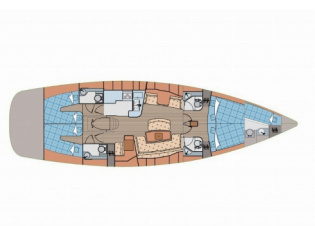

Charter Baza	Marina Pirovac, Hrvaška
Plovilo ID	4549
Znamka Plovila	Elan Marine
Ime Plovila	Maja 07
Letnik	2007
Dolžina	16.10 M
Kabine	4 + 1
Postelje	8 + 2 + 1
WC/Tuš	4 + 1

ELEKTRIKA: Gretje, Inverter, Klima, Priključek 220 V, Sončni paneli

NOTRANJOST: Električni WC

PALUBA: Bimini top, Bokobrani, Električen siderni vitel, Glavni kompas na palubi, Gumenjak (Pomožni čoln), Jamborni sedež z vrečo, Miza v kokpitu, Pomožno sidro (rezervno sidro), Sprayhood, Tikovina u kokpitu, Zunanji/krmni tuš