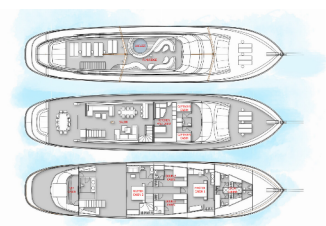

ACAPELLA

Acapella (2021)

PRIMA SAILING
charter agency

VEMSA D.O.O. • Ozka Ulica 7 • 2310 Slovenska Bistrica • Slovenija

Telefon: +386 41 767 155

E-pošta: booking@prima-sailing.com

Web: prima-sailing.com

ELEKTRIKA: Generator, Klima

NOTRANJOST: Dining table, Fen za lase, Sef

PALUBA: Aft lounge area, Bočna zaščita za sonce, Flybridge, Forward lounge area, Jacuzzi, Pasarela (mostiček), Platforma za kopanje na hidravlično dviganje, Pomožni čoln z motorjem

UDOBJE: Ležajevi na sunčalištu

ZABAVA: Bluetooth igralnik, Floating mats, Ipod in Iphone povezava, LCD TV + DVD, Oprema za snorkeling, Radio CD mp3 player, Ringo, Seabob, Stand up paddle surfing (SUP), Towables, TV, Water tube, Wi-Fi Internet

Charter Baza Marina Spinut, Hrvaška

Plovilo ID 4486

Znamka Plovila Custom Made

Ime Plovila Acapella

Letnik 2021

Dolžina 49.00 M

Kabine 5

Postelje 10 + 2

WC/Tuš 6