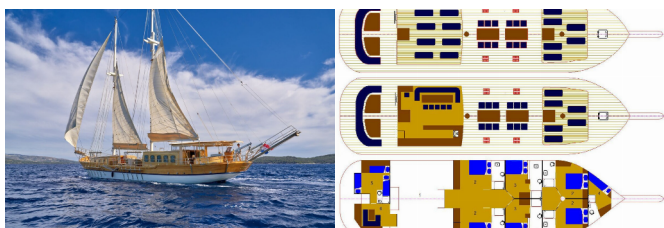

LIBRA

Libra (1997)

PRIMA SAILING
charter agency

VEMSA D.O.O. • Ozka Ulica 7 • 2310 Slovenska Bistrica • Slovenija

Telefon: +386 41 767 155

E-pošta: booking@prima-sailing.com

Web: prima-sailing.com

Charter Baza	Marina Spinut, Hrvaška
Plovilo ID	4475
Znamka Plovila	Unknown
Ime Plovila	Libra
Letnik	1997
Dolžina	31.50 M
Kabine	6
Postelje	12
WC/Tuš	6