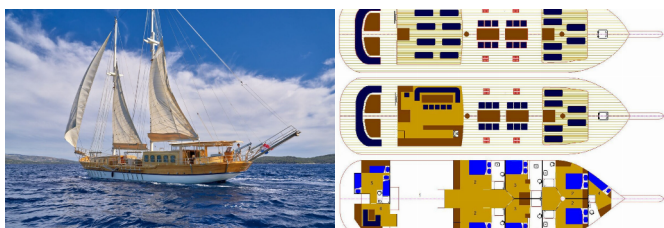

Web: [prima-sailing.com](http://prima-sailing.com)

<b>Charter Baza</b>	Marina Spinut, Hrvaška
<b>Plovilo ID</b>	4475
<b>Znamka Plovila</b>	Unknown
<b>Ime Plovila</b>	Libra
<b>Letnik</b>	1997
<b>Dolžina</b>	31.50 M
<b>Kabine</b>	6
<b>Postelje</b>	12
<b>WC/Tuš</b>	6