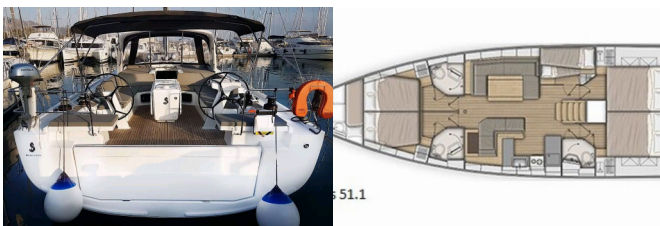

Charter Baza	Alimos Marina, Grčija
Plovilo ID	4386
Znamka Plovila	Bénéteau
Ime Plovila	One Piece
Letnik	2018
Dolžina	15.94 M
Kabine	5 + 1
Postelje	10 + 2
WC/Tuš	3 + 1

ELEKTRIKA: Generator, Klima, Sončni paneli

JADRA: Vinč

KUHINJA: Hladilnik, Kava NESPRESSO aparat, Zamrzovalnik

NAVIGACIJA: Automatski pilot, GPS chart plotter - cockpit, Premčni propeler, Wind/speed/depth instrumenti

NOTRANJOST: Električni WC

PALUBA: Miza v kokpitu, Pomožni čoln z motorjem, Tikova paluba, Zunanji/krmni tuš