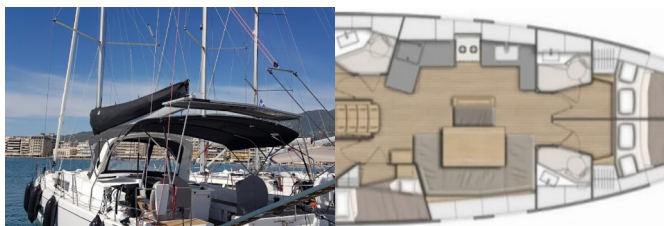

Charter Baza	Volos, Grčija
Plovilo ID	4318
Znamka Plovila	Bénéteau
Ime Plovila	CLASS
Letnik	2021
Dolžina	14.60 M
Kabine	5
Postelje	10
WC/Tuš	3

ELEKTRIKA: Generator, Klima

JADRA: Električni vinči, Lazy bag, Lazy jacks