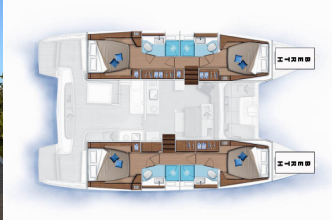

Charter Baza	Seychelles, Mahe, Sejšeli
Plovilo ID	4302
Znamka Plovila	Lagoon-Bénéteau
Ime Plovila	Hygge Of Denmark
Letnik	2023
Dolžina	13.99 M
Kabine	4 + 2
Postelje	8 + 2
WC/Tuš	4

DODATNO: Flag

ELEKTRIKA: 110V vtičnica, Bojler, DSC postaja, Električna kalužna črpalka, Električni kabel, Generator, Klima, Polnilec za akumulator, Razsoljevalec, Servisne baterije, Startni akumulator, Števec za motorne ure, USB sockets, WC črpalka

JADRA: Dacron square top main sail, Electric Flatwinder, Električni vinči, Lazy bag, Vinč

KUHINJA: Črpalka za vodo, Hladilnik, Kitchen towel, Kuhalnik, Kuhalnik, Kuhinjski pribor, Mešalnik, Mikrovalovna pečica, Pečica, Plinske jeklenke, Side galley, Toster

NAVIGACIJA: Automatski pilot, Daljnogled, Forwardscan sounder, GPS chart ploter, Kompas, LED navigacijske luči, Nautične karte in vodič, Navigacijski pribor, Navtične karte, Radar, Radar reflektor, Tridata, Windex

NOTRANJOST: Električni WC, Folding table, LED notranja razsvetlitev, Obešalniki za obleke, Prevleke, Ventilatorji v kabinah, WC krtačka, Yacht notranjost remonta

PALUBA: Bimini top, Bitve za privez, Bočna špring bitva, Bokobran okrogel, Bokobrani, Čaklja (mezomariner), Cev za vodo, Daljinski upravljač za sidreno vitlo s brojcem lanca na kormilu, Električen siderni vitel, Flybridge, Flybridge camera, Goba, Jamborni sedež z vrečo, Kalužna črpalka - Ročna, Kanta za gorivo, Krmne stopnice, LED zunanja razsvetljava, Luči na palubi, Miza v kokpitu, Pasarela (mostiček), Pomožni čoln z motorjem, Pomožno sidro (rezervno sidro), Privezne vrvi, Ročke za vinče, Ščetka za palubo, Sidro z verigo, Teak table, Tikovina u kokpitu, Zunanji/krmni tuš

UDOBJE: Blazine, Deke, Jastuci u kokpitu, Zunanje blazine

VARNOST: Baklja, Baterijska svetilka, Črni tank (tank za sanitarne vode), Gasilni aparat, Horseshoe lifebuoy (podkva za reševanje), Klešče za rezanje žice, Komplet prve pomoči, Paket bakelj za opozorilo, Pomožno rudo kormila - argola, Rescue sling (Life sling), Rešilni jopiči, Rešilni splav, Rezervni deli, Rog (troblja) za meglo, Set orodja, Signalne zastave, Varnostni jopič (otroški), Varnostni trakovi, VHF radio postaja

ZABAVA: Bose Sound System, Fins, Fusion radio, Mask and snorkel, Podvodna razsvetljava