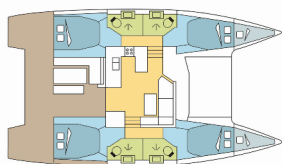

Charter Baza	St. Martin, Marina De L'Anse Marcel, Karibi
Plovilo ID	4253
Znamka Plovila	Fountaine Pajot
Ime Plovila	ALTAMAR
Letnik	2023
Dolžina	12.58 M
Kabine	4 + 2
Postelje	8 + 2 + 2
WC/Tuš	4

ELEKTRIKA: Električna kalužna črpalka, Inverter, Razsoljevalec, Sončni paneli, Vtičnice 12V, WC črpalka

NOTRANJOST: Convertible table in salon, Curtains, Električni WC, LED razsvetljava, Preveleke, Spremenjiva miza, Ventilatorji v kabinah

PALUBA: Bimini top, Bitve za privez, Električen siderni vitel, Miza v kokpitu