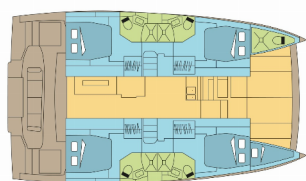

Charter Baza	ACI Marina Dubrovnik, Hrvaška
Plovilo ID	4232
Znamka Plovila	Catana
Ime Plovila	MADAME BLACK
Letnik	2023
Dolžina	13.50 M
Kabine	4 + 1
Postelje	8 + 1
WC/Tuš	4 + 1

ELEKTRIKA: Inverter, Polnilec za akumulator, Razsoljevalec, Servisne baterije, Sončni paneli