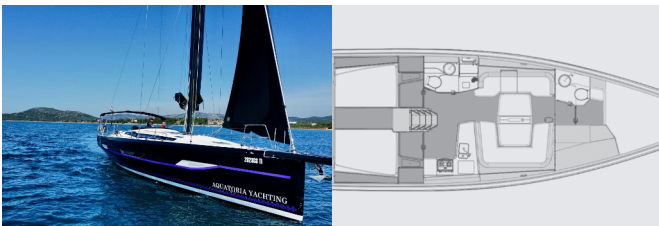

Charter Baza	Marina Pirovac, Hrvaška
Plovilo ID	4229
Znamka Plovila	Elan Marine
Ime Plovila	Black Panther
Letnik	2023
Dolžina	15.30 M
Kabine	4
Postelje	8 + 2
WC/Tuš	2

ELEKTRIKA: Električna kalužna črpalka, Gretje, Inverter, Klima, Paznik na baterije, Priključek 220 V, Servisne baterije, Startni akumulator, USB sockets, Vtičnica 230V, Vtičnice 12V