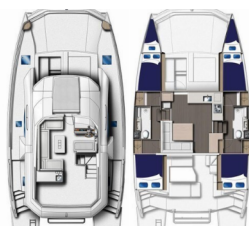

LEOPARD 434 PC

Aquaholic (2018)

PRIMA SAILING
charter agency

VEMSA D.O.O. • Ozka Ulica 7 • 2310 Slovenska Bistrica • Slovenija

Telefon: +386 41 767 155

E-pošta: booking@prima-sailing.com

Web: prima-sailing.com

ELEKTRIKA: Generator, Klima, Razsoljevalec

KUHINJA: Kuhinjski pribor, Topla voda

NAVIGACIJA: Automatski pilot, GPS chart ploter, Radar reflektor, Wind/speed/depth instrumenti

NOTRANJOST: Električni WC

PALUBA: Bimini top, Davit, Gumenjak (Pomožni čoln), Miza v kokpitu, Pasarela (mostiček), Zunajkrmni motor, Zunanji/krmni tuš

UDOBJE: Jastuci u kokpitu

VARNOST: Horseshoe lifebuoy (podkva za reševanje), Rešilni jopiči, Rešilni splav, VHF radio postaja

ZABAVA: Oprema za snorkeling

Charter Baza	Gouvia Marina, Grčija
Plovilo ID	4217
Znamka Plovila	Leopard
Ime Plovila	Aquaholic
Letnik	2018
Dolžina	13.00 M
Kabine	4
Postelje	8
WC/Tuš	2