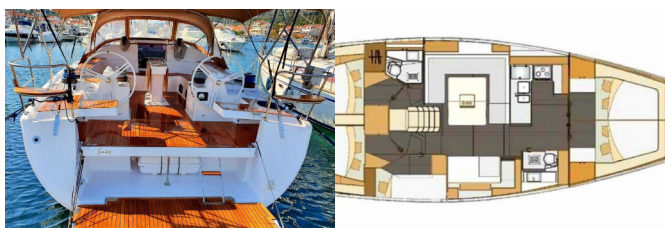

Charter Baza	Marina Kornati, Hrvaška
Plovilo ID	4140
Znamka Plovila	Elan Marine
Ime Plovila	Suzy
Letnik	2019
Dolžina	15.20 M
Kabine	5
Postelje	10 + 2
WC/Tuš	2

ELEKTRIKA: Electricity 230VAC, Elekrična kalužna črpalka, Gretje

JADRA: Electric main sail winch, Lazy bag, Lazy jacks

KUHINJA: Topla voda, Zamrzovalnik

NAVIGACIJA: Automatski pilot, GPS chart plotter - cockpit, Navigacijski pribor, Premčni propeler, Zložljiv propeler s tremi elisami

PALUBA: Anchor winch remote control, Bimini top, Električen siderni vitel, Gumenjak (Pomožni čoln), Hladilnik v kokpitu, Izhod na ograji na obeh straneh, Miza v kokpitu, Platforma za kopanje, Pomožno sidro (rezervno sidro), Sidro z verigo, Sprayhood, Števec verige sidernega vinča, Zunanje upravljanje osvetlitve, Zunanji/krmni tuš