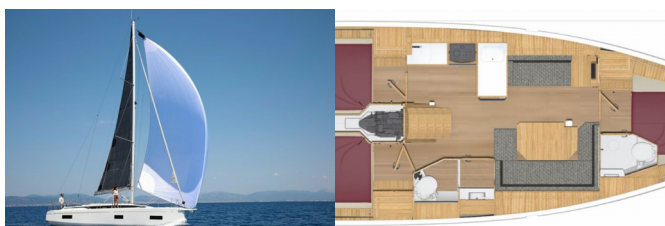

BAVARIA C38

Lizzy (2022)

PRIMA SAILING
charter agency

VEMSA D.O.O. • Ozka Ulica 7 • 2310 Slovenska Bistrica • Slovenija

Telefon: +386 41 767 155

E-pošta: booking@prima-sailing.com

Web: prima-sailing.com

Charter Baza	Arenal/Playa De Palma, Španija
Plovilo ID	4132
Znamka Plovila	Bavaria Yachtbau
Ime Plovila	Lizzy
Letnik	2022
Dolžina	11.31 M
Kabine	3
Postelje	6 + 2
WC/Tuš	2

NOTRANJOST: Sef, Spustljiva miza v salonu

PALUBA: Bimini top, Bokobran okrogel, Bokobrani, Črna krogla, Električen siderni vitel, Glavno sidro, Gumenjak (Pomožni čoln), Jamborni sedež z vrečo, Krmne stopnice, Luči na palubi, Miza v kokpitu, Platforma za kopanje, Pomožno sidro (rezervno sidro), Posoda za gorivo, Ročke za vinče, Sprayhood, Tik v kokpitu