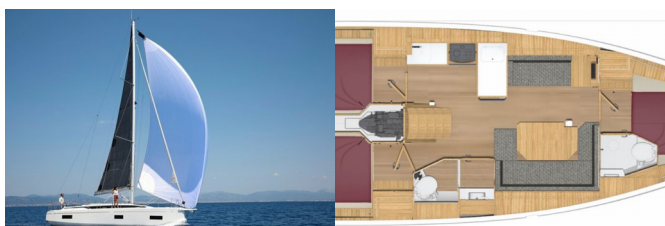

BAVARIA C38

Lizzy (2022)

PRIMA SAILING
charter agency

VEMSA D.O.O. • Ozka Ulica 7 • 2310 Slovenska Bistrica • Slovenija

Telefon: +386 41 767 155

E-pošta: booking@prima-sailing.com

Web: prima-sailing.com

Charter Baza	Arenal/Playa De Palma, Španija
Plovilo ID	4132
Znamka Plovila	Bavaria Yachtbau
Ime Plovila	Lizzy
Letnik	2022
Dolžina	11.31 M
Kabine	3
Postelje	6 + 2
WC/Tuš	2

NOTRANJOST: Sef, Spustljiva miza v salonu

PALUBA: Bimini top, Bokobran okrogel, Bokobrani, Črna krogla, Električen siderni vitel, Glavno sidro, Gumenjak (Pomožni čoln), Jamborni sedež z vrečo, Krmne stopnice, Luči na palubi, Miza v kokpitu, Platforma za kopanje, Pomožno sidro (rezervno sidro), Posoda za gorivo, Ročke za vinče, Sprayhood, Tikovina u kokpitu