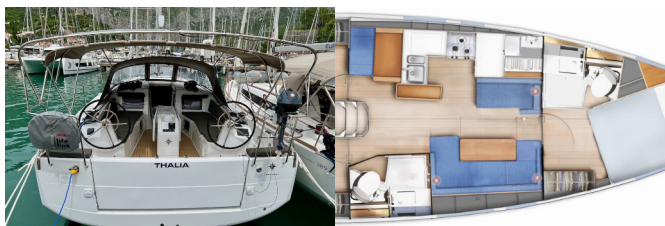

SUN ODYSSEY 410

Thalia (2022)

PRIMA SAILING
charter agency

VEMSA D.O.O. • Ozka Ulica 7 • 2310 Slovenska Bistrica • Slovenija

Telefon: +386 41 767 155

E-pošta: booking@prima-sailing.com

Web: prima-sailing.com

Charter Baza	ACI Marina Pula, Hrvaška
Plovilo ID	4124
Znamka Plovila	Jeanneau
Ime Plovila	Thalia
Letnik	2022
Dolžina	12.35 M
Kabine	3
Postelje	6 + 2
WC/Tuš	2

ELEKTRIKA: Gretje, Inverter, Polnilec za akumulator, Prikluček 220 V, Sončni paneli, Vtičnica 220V, Vtičnica 220V, 12 V

KUHINJA: Hladilnik, Topla voda

NAVIGACIJA: Automatski pilot, Daljnogled, Depthsounder, GPS chart plotter - cockpit, Merilec hitrosti vetra, Nautične karte in vodič, Premčni propeler, Radar reflektor

NOTRANJOST: Convertible table in salon

PALUBA: Bimini top, Električen siderni vitel, Glavni kompas na palubi, Glavno sidro, Gumenjak (Pomožni čoln), Kalužna črpalka - Ročna, Krmne stopnice, Miza v kokpitu, Pasarela (mostiček), Platforma za kopanje, Pomožno sidro (rezervno sidro), Sidro z verigo, Sprayhood, Zunanji/krmni tuš

UDOBJE: Jastuci u kokpitu

VARNOST: Baterijska svetilka, Črni tank (tank za sanitarne vode), Gasilni aparat, Komplet prve pomoči, Paket bakelj za opozorilo, Pomožno rudo kormila - argola, Rog (troblja) za meglo, Set orodja, VHF radio postaja

ZABAVA: mp3 player, TV, Zunanji zvočniki