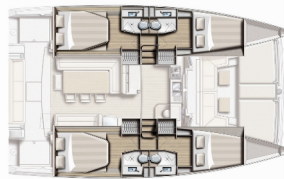

BALI 4.1

CLASS (2020)

VEMSA D.O.O. • Ozka Ulica 7 • 2310 Slovenska Bistrica • Slovenija

Telefon: +386 41 767 155

E-pošta: booking@prima-sailing.com

Web: prima-sailing.com

Charter Baza	Gouvia Marina, Grčija
Plovilo ID	4062
Znamka Plovila	Catana
Ime Plovila	CLASS
Letnik	2020
Dolžina	12.35 M
Kabine	4
Postelje	8 + 2
WC/Tuš	4