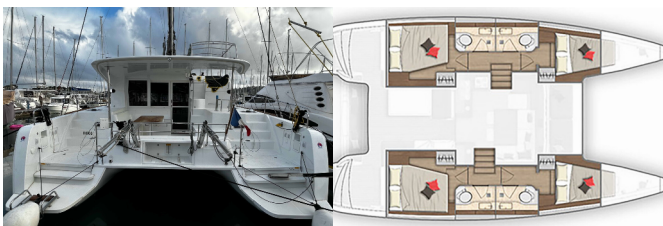

LAGOON 40
PRESTIGE (2022)

PRIMA SAILING
charter agency

VEMSA D.O.O. • Ozka Ulica 7 • 2310 Slovenska Bistrica • Slovenija

Telefon: +386 41 767 155

E-pošta: booking@prima-sailing.com

Web: prima-sailing.com

Charter Baza	Gouvia Marina, Grčija
Plovilo ID	4060
Znamka Plovila	Lagoon-Bénéteau
Ime Plovila	PRESTIGE
Letnik	2022
Dolžina	11.74 M
Kabine	4 + 2
Postelje	8 + 2
WC/Tuš	4

NOTRANJOST: Notranji tuš

PALUBA: Bimini top, Bokobrani, Električen siderni vitel, Gumenjak (Pomožni čoln), Plastično vedro, Ščetka za palubo, Sidro, Sprayhood, Zunanji/krmni tuš

UDOBJE: Jastuci u kokpitu