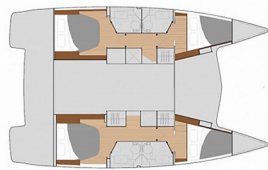

Charter Baza	Marina Di Portisco, Italija
Plovilo ID	3899
Znamka Plovila	Fountaine Pajot
Ime Plovila	ECONOMY
Letnik	2019
Dolžina	11.73 M
Kabine	4
Postelje	8 + 2
WC/Tuš	4

JADRA: Lazy bag, Lazy jacks

KUHINJA: Hladilnik, Kuhalnik, Kuhinjski pribor, Topla voda