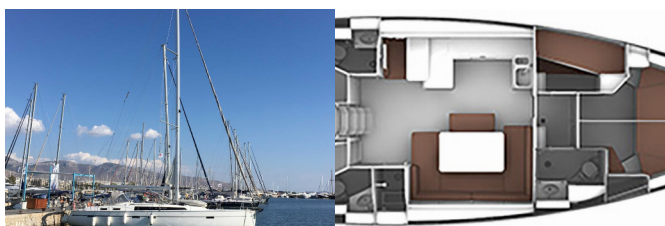

Charter Baza	Skiathos, Grčija
Plovilo ID	3832
Znamka Plovila	Bavaria Yachtbau
Ime Plovila	ECONOMY
Letnik	2015
Dolžina	15.59 M
Kabine	5
Postelje	10
WC/Tuš	3

KUHINJA: Hladilnik, Kuhalnik, Kuhinjski pribor, Pečica, Topla voda