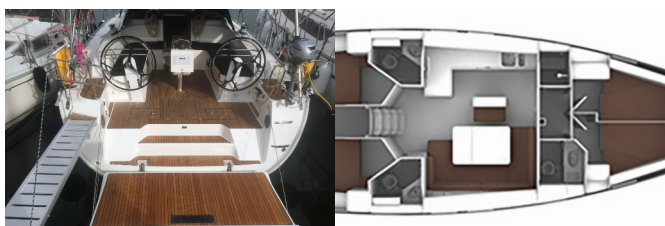

Charter Baza	Skiathos, Grčija
Plovilo ID	3830
Znamka Plovila	Bavaria Yachtbau
Ime Plovila	CLASS
Letnik	2020
Dolžina	14.27 M
Kabine	4
Postelje	8 + 1
WC/Tuš	3

ELEKTRIKA: Inverter, Sončni paneli

KUHINJA: Hladilnik, Kuhalnik, Kuhinjski pribor, Pečica, Topla voda

PALUBA: Bimini top, Bokobrani, Električen siderni vitel, Gumenjak (Pomožni čoln), Plastično vedro, Ščetka za palubo, Sidro, Sprayhood, Zložljiva miza v kokpitu, Zunanji/krmni tuš

UDOBJE: Jastuci u kokpitu