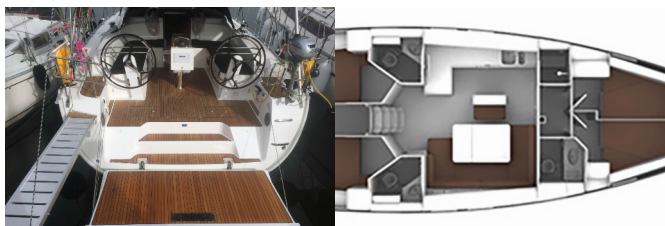

Charter Baza	Skiathos, Grčija
Plovilo ID	3830
Znamka Plovila	Bavaria Yachtbau
Ime Plovila	CLASS
Letnik	2020
Dolžina	14.27 M
Kabine	4
Postelje	8 + 1
WC/Tuš	3

ELEKTRIKA: Inverter, Sončni paneli

KUHINJA: Hladilnik, Kuhalnik, Kuhinjski pribor, Pečica, Topla voda

PALUBA: Bimini top, Bokobrani, Električen siderni vitel, Gumenjak (Pomožni čoln), Plastično vedro, Ščetka za palubo, Sidro, Sprayhood, Zložljiva miza v kokpitu, Zunanji/krmni tuš

UDOBJE: Jastuci u kokpitu