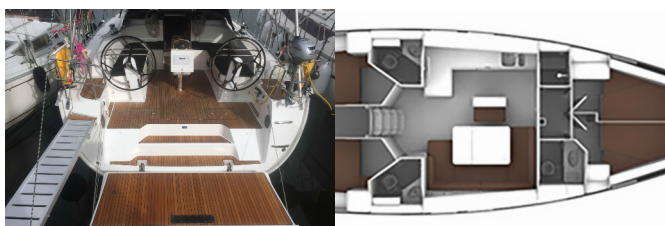

Charter Baza	Skiathos, Grčija
Plovilo ID	3830
Znamka Plovila	Bavaria Yachtbau
Ime Plovila	CLASS
Letnik	2020
Dolžina	14.27 M
Kabine	4
Postelje	8 + 1
WC/Tuš	3

ELEKTRIKA: Inverter, Sončni paneli

KUHINJA: Hladilnik, Kuhalnik, Kuhinjski pribor, Pečica, Topla voda

PALUBA: Bimini top, Bokobrani, Električen siderni vitel, Gumenjak (Pomožni čoln), Plastično vedro, Ščetka za palubo, Sidro, Sprayhood, Zložljiva miza v kokpitu, Zunanji/krmni tuš

UDOBJE: Blazine v kokpitu