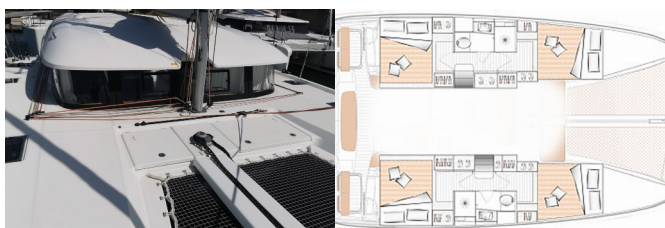

Charter Baza	Port De Plaisance, Karibi
Plovilo ID	3825
Znamka Plovila	Excess
Ime Plovila	CLASS
Letnik	2021
Dolžina	11.42 M
Kabine	4 + 2
Postelje	8 + 2
WC/Tuš	2

ELEKTRIKA: Sončni paneli

JADRA: Lazy bag, Lazy jacks