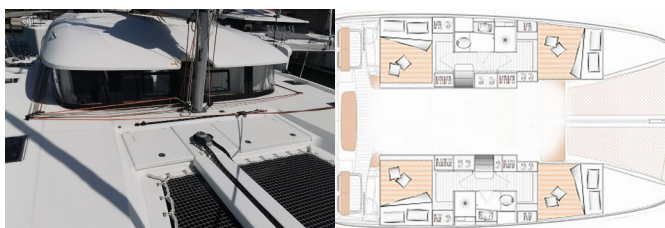

EXCESS 11

CLASS (2021)

PRIMA SAILING
charter agency

VEMSA D.O.O. • Ozka Ulica 7 • 2310 Slovenska Bistrica • Slovenija

Telefon: +386 41 767 155

E-pošta: booking@prima-sailing.com

Web: prima-sailing.com

Charter Baza	Port De Plaisance, Karibi
Plovilo ID	3825
Znamka Plovila	Excess
Ime Plovila	CLASS
Letnik	2021
Dolžina	11.42 M
Kabine	4 + 2
Postelje	8 + 2
WC/Tuš	2

ELEKTRIKA: Sončni paneli

JADRA: Lazy bag, Lazy jacks

KUHINJA: Hladilnik, Kuhalnik, Kuhinjski pribor, Pečica, Topla voda, Zamrzovalnik

NAVIGACIJA: Automatski pilot, GPS, GPS chart ploter, Kompas, Logge/Lot/Speed, Merilec hitrosti vetra, Navigacijski pribor, Navtične karte

NOTRANJOST: Notranji tuš, Ventilatorji, Ventilatorji v kabinah

PALUBA: Bimini top, Bokobrani, Električen siderni vitel, Gumenjak (Pomožni čoln), Plastično vedro, Platforma za kopanje, Ščetka za palubo, Sidro, Sprayhood, Zunajkrmni motor, Zunanji/krmni tuš

UDOBJE: Blazine v kokpitu

VARNOST: Baterijska svetilka, Črni tank (tank za sanitarne vode), Gasilni aparat, Komplet prve pomoči, Set orodja, Varnostna oprema, VHF radio postaja

ZABAVA: Fusion radio, USB, Zunanji zvočniki