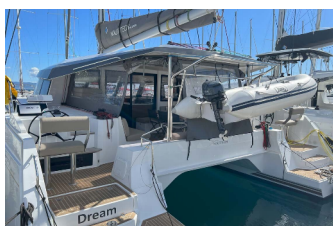

Charter Baza	Marina Split - ACI , Hrvaška
Plovilo ID	3781
Znamka Plovila	Nautitech Rochefort
Ime Plovila	Dream (cat)
Letnik	2022
Dolžina	13.79 M
Kabine	3 + 2
Postelje	6 + 2
WC/Tuš	3

ELEKTRIKA: Generator, Gretje, Inverter, Klima, Polnilec za akumulator, Priključek 220 V, USB vtičnica