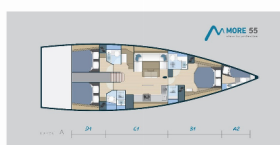

Charter Baza	Yachtclub Seget (Marina Baotić), Hrvaška
Plovilo ID	3763
Znamka Plovila	More Boats
Ime Plovila	Sophie Emilie
Letnik	2022
Dolžina	16.70 M
Kabine	3 + 1
Postelje	6 + 2 + 1
WC/Tuš	3 + 1

ELEKTRIKA: Generator, Klima