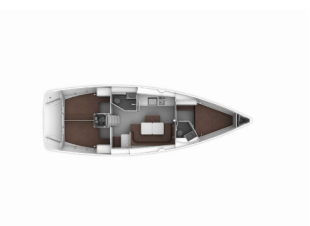

Charter Baza	ACI Marina Skradin, Hrvaška
Plovilo ID	3761
Znamka Plovila	Bavaria Yachtbau
Ime Plovila	Summer Elli
Letnik	2018
Dolžina	12.35 M
Kabine	3
Postelje	6 + 1
WC/Tuš	2

ELEKTRIKA: Električna kalužna črpalka, Polnilec za akumulator, Sončni paneli, Vtičnica 220V, 12 V

NOTRANJOST: Barometer, Ura, Ventilatorji

PALUBA: Bimini top, Bokobrani, Cev za vodo, Električen siderni vitel, Gumenjak (Pomožni čoln), Jamborni sedež z vrečo, Krmne stopnice, Miza v kokpitu, Pasarela (mostiček), Platforma za kopanje, Sidro, Sprayhood, Tikovina u kokpitu, Zunanji/krmni tuš