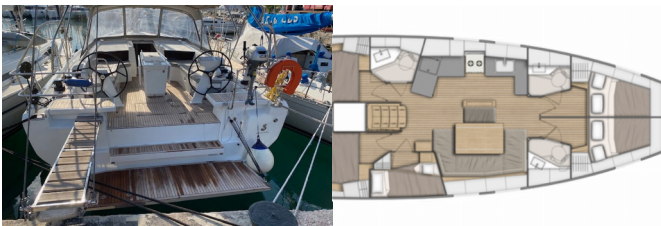

OCEANIS 46.1

Ostria (2019)

PRIMA SAILING
charter agency

VEMSA D.O.O. • Ozka Ulica 7 • 2310 Slovenska Bistrica • Slovenija

Telefon: +386 41 767 155

E-pošta: booking@prima-sailing.com

Web: prima-sailing.com

Charter Baza	Alimos Marina, Grčija
Plovilo ID	3683
Znamka Plovila	Bénéteau
Ime Plovila	Ostria
Letnik	2019
Dolžina	14.60 M
Kabine	5
Postelje	10
WC/Tuš	3

ELEKTRIKA: Klima, Priključek 220 V, Sončni paneli

KUHINJA: Hladilnik

NAVIGACIJA: Automatski pilot, GPS, GPS chart ploter, Merilec hitrosti, Nautične karte in vodič, Premčni propeler

NOTRANJOST: Električni WC, Ventilatorji

PALUBA: Bimini top, Glavni kompas na palubi, Platforma za kopanje, Pomožni čoln z motorjem, Pomožno sidro (rezervno sidro), Sidro, Sprayhood, Zunanji/krmni tuš

UDOBJE: Blazine, Deke

VARNOST: Gasilni aparat, Komplet prve pomoči, VHF radio postaja

ZABAVA: FUSION sound system, Notranji zvočniki, Radio CD player, USB, Bluetooth, Zunanji zvočniki