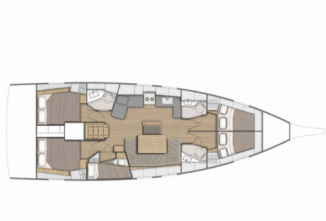

Charter Baza	Alimos Marina, Grčija
Plovilo ID	3560
Znamka Plovila	Bénéteau
Ime Plovila	Mary Too
Letnik	2022
Dolžina	14.60 M
Kabine	5
Postelje	10 + 2
WC/Tuš	3

ELEKTRIKA: Akumulator, Generator, Inverter, Klima, Priključek 220 V, Sončni paneli