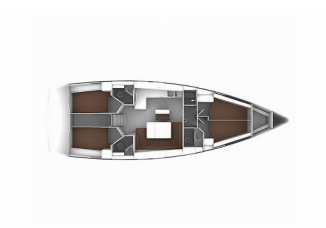

Charter Baza	Marina Naviera Balear, Španija
Plovilo ID	3540
Znamka Plovila	Bavaria Yachtbau
Ime Plovila	Amelva
Letnik	2014
Dolžina	14.27 M
Kabine	4
Postelje	8
WC/Tuš	3

ELEKTRIKA: Gretje, Inverter, Polnilec za akumulator, Vtičnice 12V