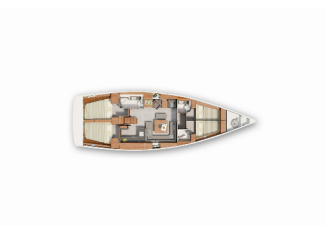

Charter Baza	Marina Kornati, Hrvaška
Plovilo ID	352
Znamka Plovila	Hanse Yachts
Ime Plovila	Skyfall
Letnik	2015
Dolžina	13.95 M
Kabine	4
Postelje	8 + 2
WC/Tuš	2

ELEKTRIKA: Inverter, Polnilec za akumulator