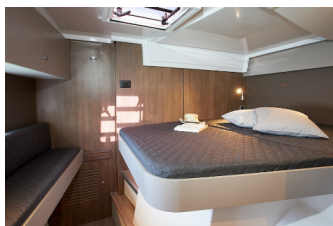

BALI CATSPACE

Meme (2022)

PRIMA SAILING
charter agency

VEMSA D.O.O. • Ozka Ulica 7 • 2310 Slovenska Bistrica • Slovenija

Telefon: +386 41 767 155

E-pošta: booking@prima-sailing.com

Web: prima-sailing.com

Charter Baza	Marina Kaštela, Hrvaška
Plovilo ID	3497
Znamka Plovila	Catana
Ime Plovila	Meme
Letnik	2022
Dolžina	12.31 M
Kabine	4
Postelje	8 + 2
WC/Tuš	4

ELEKTRIKA: Inverter, Klima, Priključek 220 V, Sončni paneli

KUHINJA: Hladilnik, Kuhinjski pribor, Mašina za kavo, Pečica, Topla voda, Zamrzovalnik

NAVIGACIJA: Automatski pilot, Depthsounder, GPS chart ploter, GPS chart plotter - cockpit, Kompas, Merilec hitrosti vetra, Nautične karte in vodič, Navigacijski pribor

NOTRANJOST: Spremenljiva miza

PALUBA: Bimini top, Električen siderni vitel, Gumenjak (Pomožni čoln), Sidro z verigo, Zunanji/krmni tuš

UDOBJE: Jastuci u kokpitu, Sundeck cushions

VARNOST: Črni tank (tank za sanitarne vode), Komplet prve pomoči, Rešilni jopiči, Rešilni splav, Set orodja, Varnostna oprema, VHF radio postaja

ZABAVA: Podvodna razsvetljava, Radio, TV