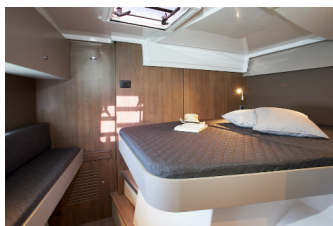

BALI CATSPACE

Meme (2022)

PRIMA SAILING
charter agency

VEMSA D.O.O. • Ozka Ulica 7 • 2310 Slovenska Bistrica • Slovenija

Telefon: +386 41 767 155

E-pošta: booking@prima-sailing.com

Web: prima-sailing.com

Charter Baza	Marina Kaštela, Hrvaška
Plovilo ID	3497
Znamka Plovila	Catana
Ime Plovila	Meme
Letnik	2022
Dolžina	12.31 M
Kabine	4
Postelje	8 + 2
WC/Tuš	4

ELEKTRIKA: Inverter, Klima, Priključek 220 V, Sončni paneli

KUHINJA: Hladilnik, Kuhinjski pribor, Mašina za kavo, Pečica, Topla voda, Zamrzovalnik

NAVIGACIJA: Automatski pilot, Depthsounder, GPS chart ploter, GPS chart plotter - cockpit, Kompas, Merilec hitrosti vetra, Nautične karte in vodič, Navigacijski pribor

NOTRANJOST: Spremenljiva miza

PALUBA: Bimini top, Električen siderni vitel, Gumenjak (Pomožni čoln), Sidro z verigo, Zunanji/krmni tuš

UDOBJE: Blazine v kokpitu, Sundeck cushions

VARNOST: Črni tank (tank za sanitarne vode), Komplet prve pomoči, Rešilni jopiči, Rešilni splav, Set orodja, Varnostna oprema, VHF radio postaja

ZABAVA: Podvodna razsvetljava, Radio, TV