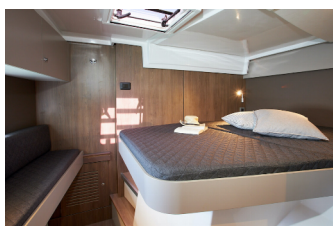

BALI CATSPACE

Meme (2022)

PRIMA SAILING
charter agency

VEMSA D.O.O. • Ozka Ulica 7 • 2310 Slovenska Bistrica • Slovenija

Telefon: +386 41 767 155

E-pošta: booking@prima-sailing.com

Web: prima-sailing.com

Charter Baza	Marina Kaštela, Hrvaška
Plovilo ID	3497
Znamka Plovila	Catana
Ime Plovila	Meme
Letnik	2022
Dolžina	12.31 M
Kabine	4
Postelje	8 + 2
WC/Tuš	4

ELEKTRIKA: Inverter, Klima, Priključek 220 V, Sončni paneli

KUHINJA: Hladilnik, Kuhinjski pribor, Mašina za kavo, Pečica, Topla voda, Zamrzovalnik

NAVIGACIJA: Automatski pilot, Depthsounder, GPS chart ploter, GPS chart plotter - cockpit, Kompas, Merilec hitrosti vetra, Nautične karte in vodič, Navigacijski pribor

NOTRANJOST: Spremenljiva miza

PALUBA: Bimini top, Električen siderni vitel, Gumenjak (Pomožni čoln), Sidro z verigo, Zunanji/krmni tuš

UDOBJE: Jastuci u kokpitu, Sundeck cushions

VARNOST: Črni tank (tank za sanitarne vode), Komplet prve pomoči, Rešilni jopiči, Rešilni splav, Set orodja, Varnostna oprema, VHF radio postaja

ZABAVA: Podvodna razsvetljava, Radio, TV