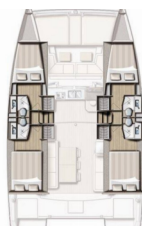

BALI 4.0

Summer Son (2018)

PRIMA SAILING
charter agency

VEMSA D.O.O. • Ozka Ulica 7 • 2310 Slovenska Bistrica • Slovenija

Telefon: +386 41 767 155

E-pošta: booking@prima-sailing.com

Web: prima-sailing.com

Charter Baza	Marina Kaštela, Hrvaška
Plovilo ID	3465
Znamka Plovila	Catana
Ime Plovila	Summer Son
Letnik	2018
Dolžina	11.99 M
Kabine	4
Postelje	8 + 2
WC/Tuš	4

PALUBA: Bimini top, Električen siderni vitel, Flybridge, Forward cockpit, Gumenjak (Pomožni čoln), Miza v kokpitu, Zunanji/krmni tuš

UDOBJE: Blazine za sončenje, Jastuci u kokpitu, Posteljina

VARNOST: Set orodja, VHF radio postaja