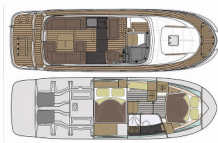

MAREX 360 CABRIOLET CRUISER

True North (2022)

PRIMA SAILING
charter agency

VEMSA D.O.O. • Ozka Ulica 7 • 2310 Slovenska Bistrica • Slovenija

Telefon: +386 41 767 155

E-pošta: booking@prima-sailing.com

Web: prima-sailing.com

ELEKTRIKA: Generator, Gretje, Klima, Prikluček 220 V

KUHINJA: Hladilnik, Kuhalnik, Pečica, Topla voda

NAVIGACIJA: GPS chart ploter, Premčni propeler

PALUBA: Električen siderni vitel, Gumenjak (Pomožni čoln),
Hard Top Bimini, Miza v kokpitu, Zunanjkrmni motor,
Zunanji/krmni tuš

UDOBJE: Blazine v kokpitu, Brisače, Posteljnina

ZABAVA: Radio CD mp3 player + USB, TV + DVD

Charter Baza	Marina Mandalina, Hrvaška
Plovilo ID	3442
Znamka Plovila	Marex
Ime Plovila	True North
Letnik	2022
Dolžina	11.49 M
Kabine	2
Postelje	4
WC/Tuš	1