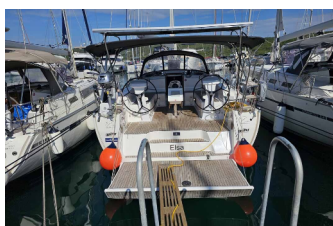

Charter Baza	Marina Punat (Krk), Hrvaška
Plovilo ID	3406
Znamka Plovila	Bavaria Yachtbau
Ime Plovila	Elsa
Letnik	2022
Dolžina	14.27 M
Kabine	4
Postelje	8 + 1
WC/Tuš	3

ELEKTRIKA: Gretje, Klima, Polnilec za akumulator, Priključek 220 V, Sončni paneli, USB vtičnica

NOTRANJOST: Barometer, Električni WC, Ura

PALUBA: Anchor swivel, Bimini top, Bokobran okrogel, Bokobrani, Čaklja (mezomariner), Cev za vodo, Črna krogla, Črni stožec, Električen siderni vitel, Glavno sidro, Gumenjak (Pomožni čoln), Impeller, V-belt, oilfilter, Jamborni sedež z vrečo, Miza v kokpitu z razsvetljavo, Pasarela (mostiček), Plastično vedro, Pomožno sidro (rezervno sidro), Posoda za gorivo, Posoda za vodo, Privezne vrvi, Reflektor, Set za popravilo čolna, Siderna vrv, Sprayhood, Tenda po celem kokpitu, Tik v kokpitu, Tlačilka za gumenjak, Zunanji/krmni tuš