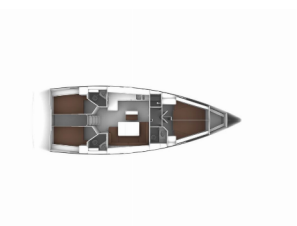

Charter Baza	Marina Punat (Krk), Hrvaška
Plovilo ID	3406
Znamka Plovila	Bavaria Yachtbau
Ime Plovila	Elsa
Letnik	2022
Dolžina	14.27 M
Kabine	4
Postelje	8 + 1
WC/Tuš	3

ELEKTRIKA: Gretje, Klima, Polnilec za akumulator, Priključek 220 V, Sončni paneli, USB vtičnica

NOTRANJOST: Barometer, Električni WC, Ura

PALUBA: Anchor swivel, Bimini top, Bokobran okrogel, Bokobrani, Čaklja (mezomariner), Cev za vodo, Črna krogla, Črni stožec, Električen siderni vitel, Glavno sidro, Gumenjak (Pomožni čoln), Impeller, V-belt, oilfilter, Jamborni sedež z vrečo, Miza v kokpitu z razsvetljavo, Pasarela (mostiček), Plastično vedro, Pomožno sidro (rezervno sidro), Posoda za gorivo, Posoda za vodo, Privezne vrvi, Reflektor, Set za popravilo čolna, Siderna vrv, Sprayhood, Tenda po celem kokpitu, Tik v kokpitu, Tlačilka za gumenjak, Zunanji/krmni tuš