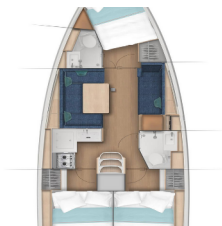

Web: [prima-sailing.com](http://prima-sailing.com)

<b>Charter Baza</b>	Marina Kornati, Hrvaška
<b>Plovilo ID</b>	3386
<b>Znamka Plovila</b>	Jeanneau
<b>Ime Plovila</b>	Nala
<b>Letnik</b>	2022
<b>Dolžina</b>	11.22 M
<b>Kabine</b>	3
<b>Postelje</b>	6 + 2
<b>WC/Tuš</b>	2