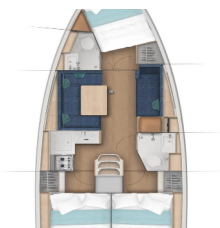

SUN ODYSSEY 380

Nala (2022)

PRIMA SAILING
charter agency

VEMSA D.O.O. • Ozka Ulica 7 • 2310 Slovenska Bistrica • Slovenija

Telefon: +386 41 767 155

E-pošta: booking@prima-sailing.com

Web: prima-sailing.com

Charter Baza	Marina Kornati, Hrvaška
Plovilo ID	3386
Znamka Plovila	Jeanneau
Ime Plovila	Nala
Letnik	2022
Dolžina	11.22 M
Kabine	3
Postelje	6 + 2
WC/Tuš	2