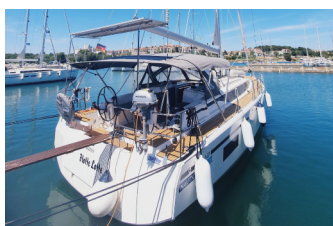

Web: [prima-sailing.com](http://prima-sailing.com)

Charter Baza	Marina Tehnomont Veruda, Hrvaška
Plovilo ID	3360
Znamka Plovila	Bavaria Yachtbau
Ime Plovila	Flotte Lotte
Letnik	2022
Dolžina	12.40 M
Kabine	3
Postelje	6 + 1
WC/Tuš	2