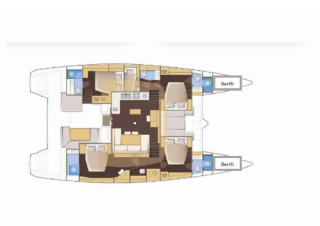

Charter Baza	Marina Split - ACI , Hrvaška
Plovilo ID	3214
Znamka Plovila	Lagoon-Bénéteau
Ime Plovila	Adriatic Star
Letnik	2015
Dolžina	15.85 M
Kabine	5 + 2
Postelje	10 + 2
WC/Tuš	5

ELEKTRIKA: Generator, Klima, Polnilec za akumulator, Priključek 220 V

NOTRANJOST: Električni WC

PALUBA: Bimini top, Električen siderni vitel, Gumenjak (Pomožni čoln), Miza v kokpitu, Pasarela (mostiček), Sprayhood, Tikovina u kokpitu, Zunajkrmni motor, Zunanji/krmni tuš

UDOBJE: Blazine na palubi, Brisače, Jastuci u kokpitu, Posteljnina