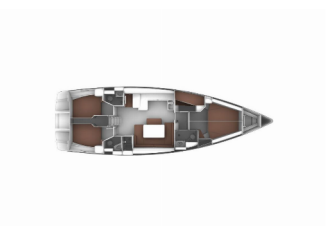

Web: [prima-sailing.com](http://prima-sailing.com)

Charter Baza	Marina Frapa, Hrvaška
Plovilo ID	320
Znamka Plovila	Bavaria Yachtbau
Ime Plovila	Lu
Letnik	2014
Dolžina	15.59 M
Kabine	5
Postelje	10 + 1
WC/Tuš	3