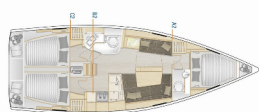

HANSE 388

Jolana (2019)

PRIMA SAILING
charter agency

VEMSA D.O.O. • Ozka Ulica 7 • 2310 Slovenska Bistrica • Slovenija

Telefon: +386 41 767 155

E-pošta: booking@prima-sailing.com

Web: prima-sailing.com

Charter Baza	ACI Marina Dubrovnik, Hrvaška
Plovilo ID	3157
Znamka Plovila	Hanse Yachts
Ime Plovila	Jolana
Letnik	2019
Dolžina	11.40 M
Kabine	3
Postelje	6 + 2
WC/Tuš	2

ELEKTRIKA: Inverter, Polnilec za akumulator

KUHINJA: Hladilnik, Kuhalnik, Kuhinjski pribor, Pečica, Topla voda

NAVIGACIJA: Automatski pilot, GPS chart ploter, Nautične karte in vodič, Peljar, Premčni propeler, Tridata

PALUBA: Bimini top, Električen siderni vitel, Gumenjak (Pomožni čoln), Miza v kokpitu, Platforma za kopanje, Sprayhood, Tikovina u kokpitu, Zunanji/krmni tuš

UDOBJE: Posteljina

VARNOST: Set orodja, VHF radio postaja

ZABAVA: Radio CD player, Zunanji zvočniki