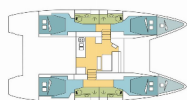

LAGOON 46

MALIA (2022)

PRIMA SAILING
charter agency

VEMSA D.O.O. • Ozka Ulica 7 • 2310 Slovenska Bistrica • Slovenija

Telefon: +386 41 767 155

E-pošta: booking@prima-sailing.com

Web: prima-sailing.com

Charter Baza	BVI, Hodge's Creek Marina, Karibi
Plovilo ID	3124
Znamka Plovila	Lagoon-Bénéteau
Ime Plovila	MALIA
Letnik	2022
Dolžina	13.99 M
Kabine	4 + 2
Postelje	8 + 2
WC/Tuš	4