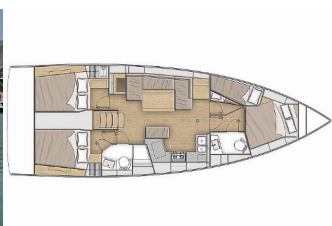

OCEANIS 40.1

Taylor (2021)

PRIMA SAILING
charter agency

VEMSA D.O.O. • Ozka Ulica 7 • 2310 Slovenska Bistrica • Slovenija

Telefon: +386 41 767 155

E-pošta: booking@prima-sailing.com

Web: prima-sailing.com

ELEKTRIKA: Akumulator, Sončni paneli, USB sockets

NAVIGACIJA: Automatski pilot, GPS chart plotter - cockpit,
Premčni propeler

NOTRANJOST: Convertible table in salon, Električni WC,
Ventilatorji

PALUBA: Električen siderni vitel, Gumenjaki (Pomožni čoln)

ZABAVA: Bluetooth igralniki, Zunanji zvočniki

Charter Baza	Marina Lefkas, Grčija
Plovilo ID	3090
Znamka Plovila	Bénéteau
Ime Plovila	Taylor
Letnik	2021
Dolžina	12.87 M
Kabine	4
Postelje	8 + 2
WC/Tuš	2