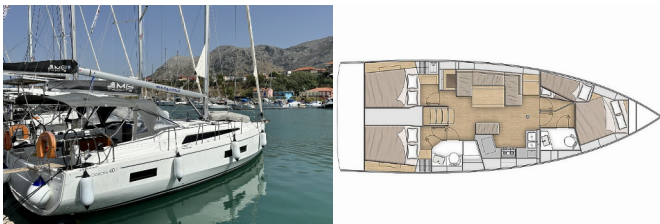

OCEANIS 40.1

Taylor (2021)

PRIMA SAILING
charter agency

VEMSA D.O.O. • Ozka Ulica 7 • 2310 Slovenska Bistrica • Slovenija

Telefon: +386 41 767 155

E-pošta: booking@prima-sailing.com

Web: prima-sailing.com

ELEKTRIKA: Akumulator, Sončni paneli, USB vtičnica

NAVIGACIJA: Automatski pilot, GPS chart plotter - cockpit,
Premčni propeler

NOTRANJOST: Convertible table in salon, Električni WC,
Ventilatorji

PALUBA: Električen siderni vitel, Gumenjak (Pomožni čoln)

ZABAVA: Bluetooth igralnik, Zunanji zvočniki

Charter Baza	Marina Lefkas, Grčija
Plovilo ID	3090
Znamka Plovila	Bénéteau
Ime Plovila	Taylor
Letnik	2021
Dolžina	12.87 M
Kabine	4
Postelje	8 + 2
WC/Tuš	2