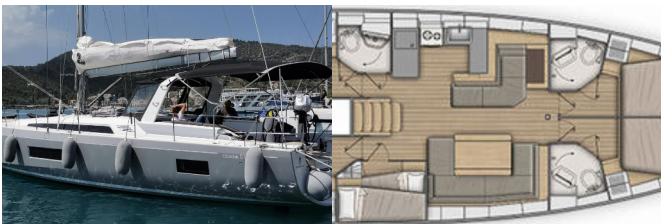

Charter Baza	Kos, Kos Marina, Grčija
Plovilo ID	3085
Znamka Plovila	Bénéteau
Ime Plovila	Lupo Di Mare
Letnik	2020
Dolžina	15.94 M
Kabine	5 + 1
Postelje	10 + 2
WC/Tuš	3 + 1

ELEKTRIKA: Akumulator, Generator, Klima, Sončni paneli

JADRA: Električni vinči, Lazy jacks

KUHINJA: Hladilnik

NAVIGACIJA: Automatski pilot, GPS chart plotter - cockpit,
Premčni propeler, Wind/speed/depth instrumenti

NOTRANJOST: Električni WC

PALUBA: Miza v kokpitu, Pomožni čoln z motorjem,
Zunanji/krmni tuš